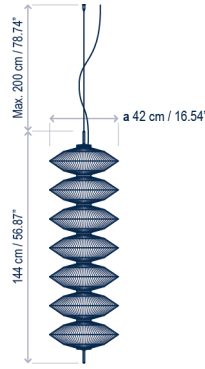

Yuyun S/7L

Diseño / Design:
Joana Bover / 2025

Tipología: Suspensión
Typology: Pendant lamp

Ambiente: Interior
Environment: Indoor

Descripción técnica / Technical description:

Peso Neto: Consultar
Net Weight: Consult